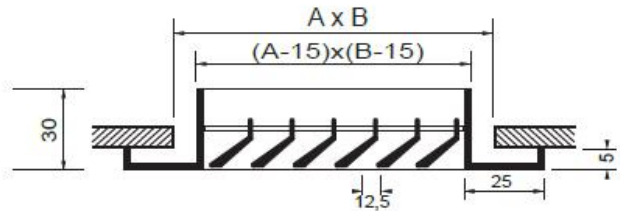

GA15 Griglia di ripresa passo 15mm

SERIE GA 15

Griglia di ripresa in Alluminio
P. 15 - anodizzato naturale

Prodotto:

Griglia di ripresa ad alette fisse inclinate a 45° passo 15mm

Dati tecnici:

Cornice standard da 25mm
Telaio standard profondità 30mm
Aletta passo 15mm

Costruzione:

Alluminio anodizzato

Fissaggio:

Standard con clips
Fori per viti a richiesta
Calamite a richiesta

Accessori:

Serranda di taratura RG con telaio e alette in alluminio estruso
Controtelaio a murare CT in acciaio zincato